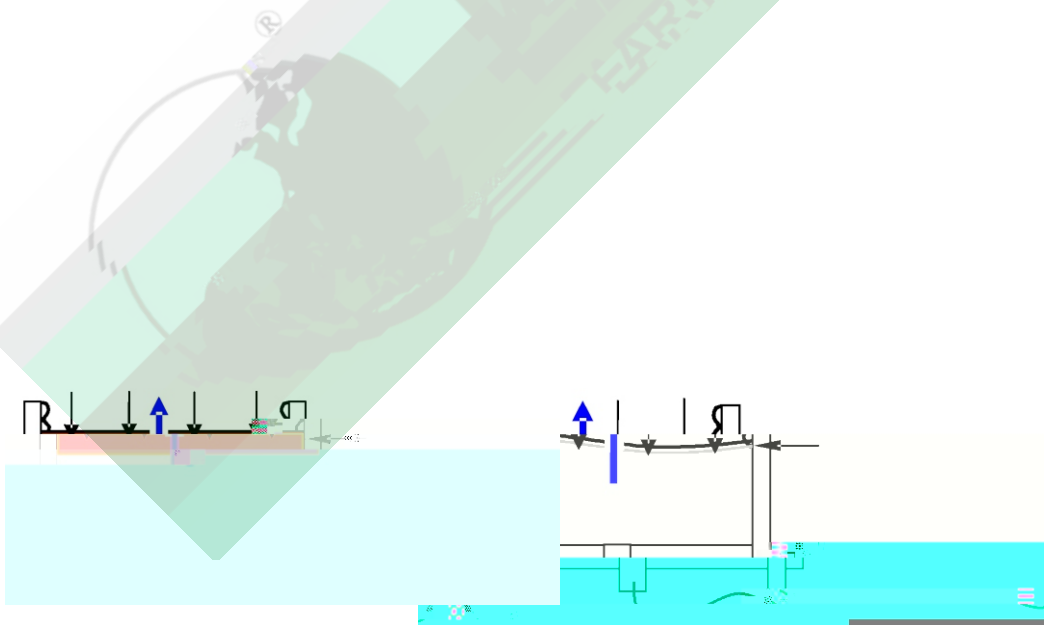

图 1 STDCTS 硬件配置示意图

图 2b GDS Rowe & Barden型压力室
(柔)