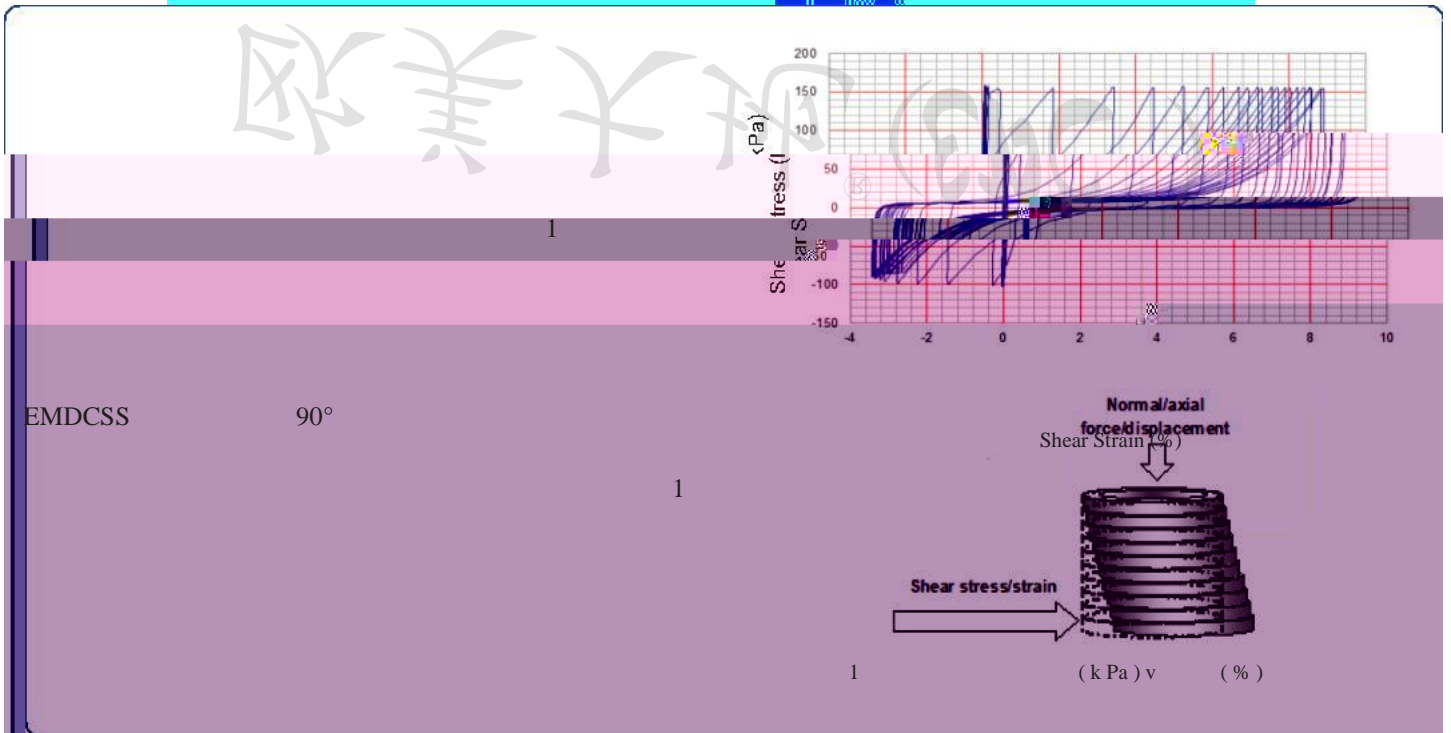

()

(Hz)	0kN	
	*	*
0	10	20
1	10	20

X, Y & Z :

V

:

(

)

XP SP3(

Windows
Service Pack)

PC ()1GHz

1GB/Ram() CD
Rom CSV

X, Y Z :

VDDCSS

()

:

VDDCSS