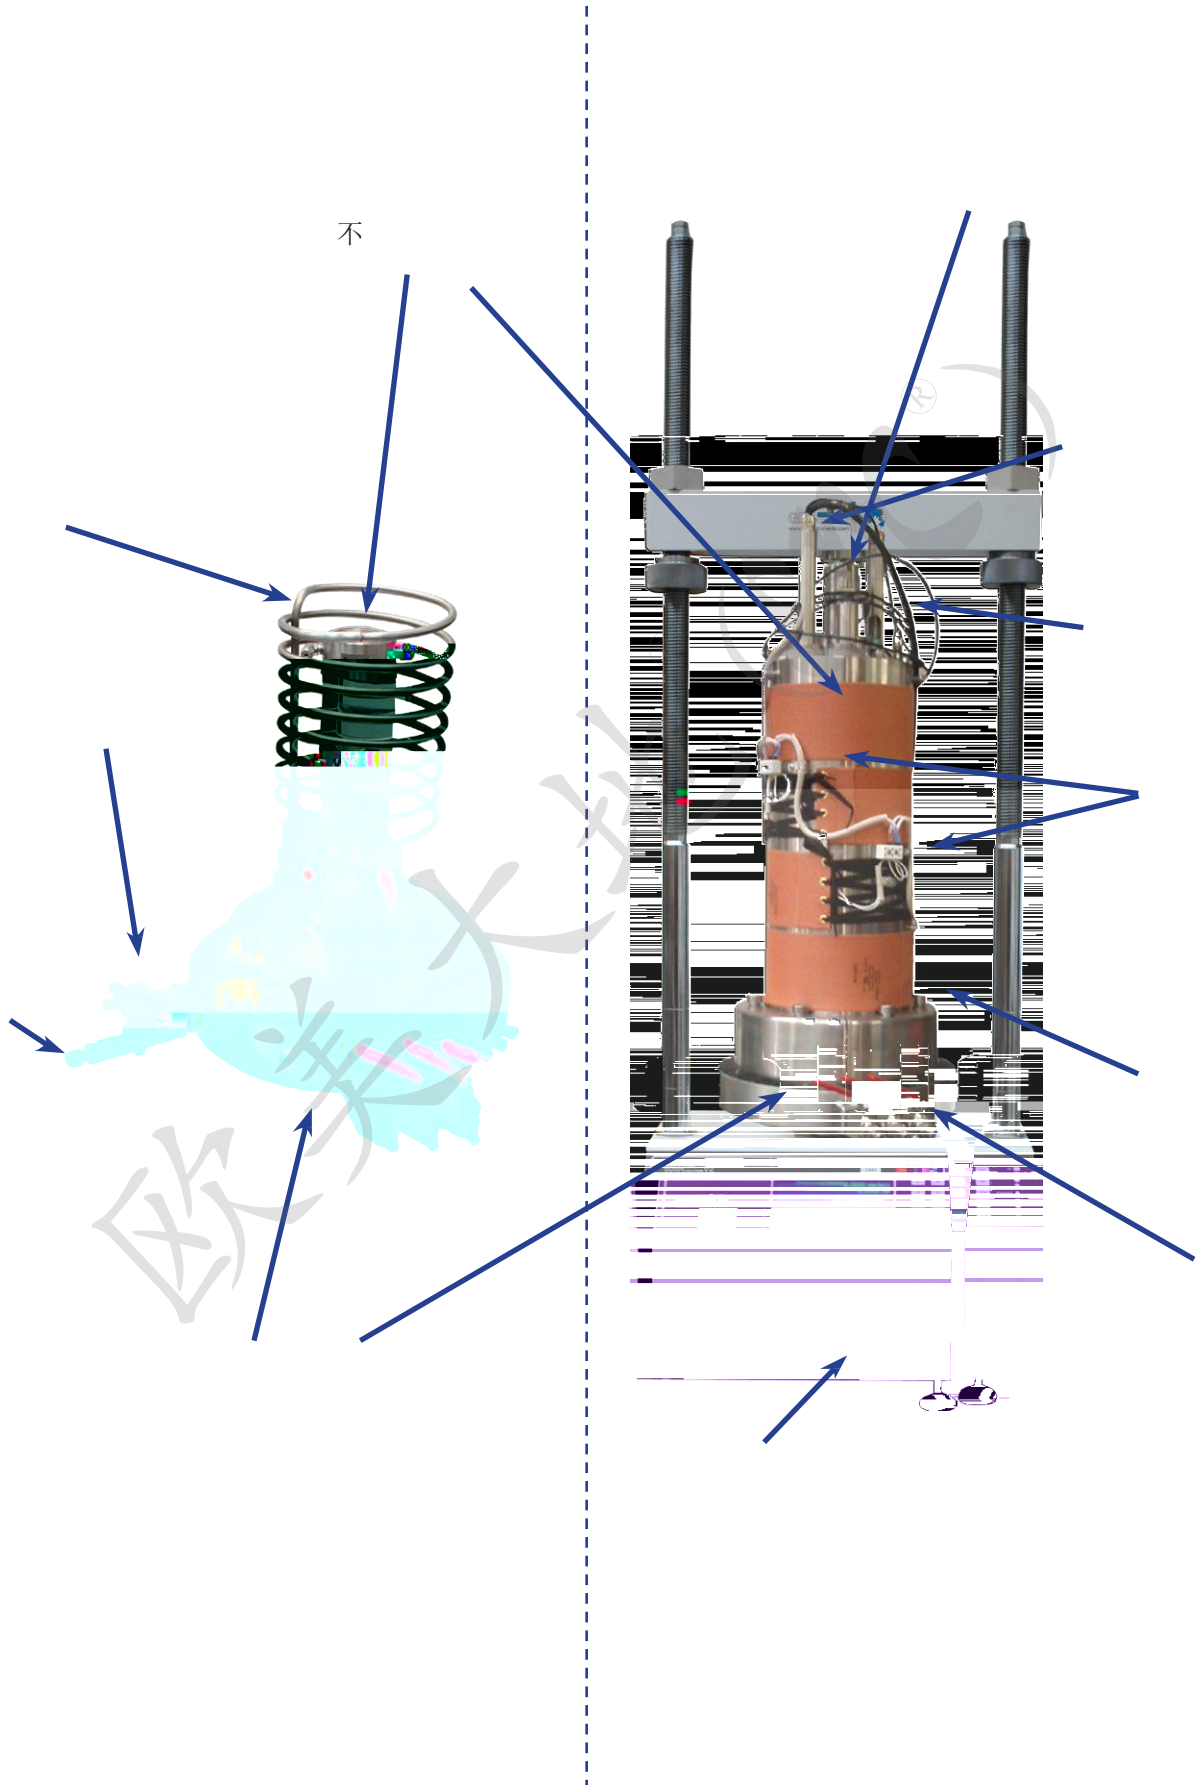

:	
() :	
()	
:	

:				
:				
:				
:				
:				
() :				

GDS www.gdsinstruments.com

CPUC

“2020 QS ” , GDS 50 与
86% .

与 ,

’

()、